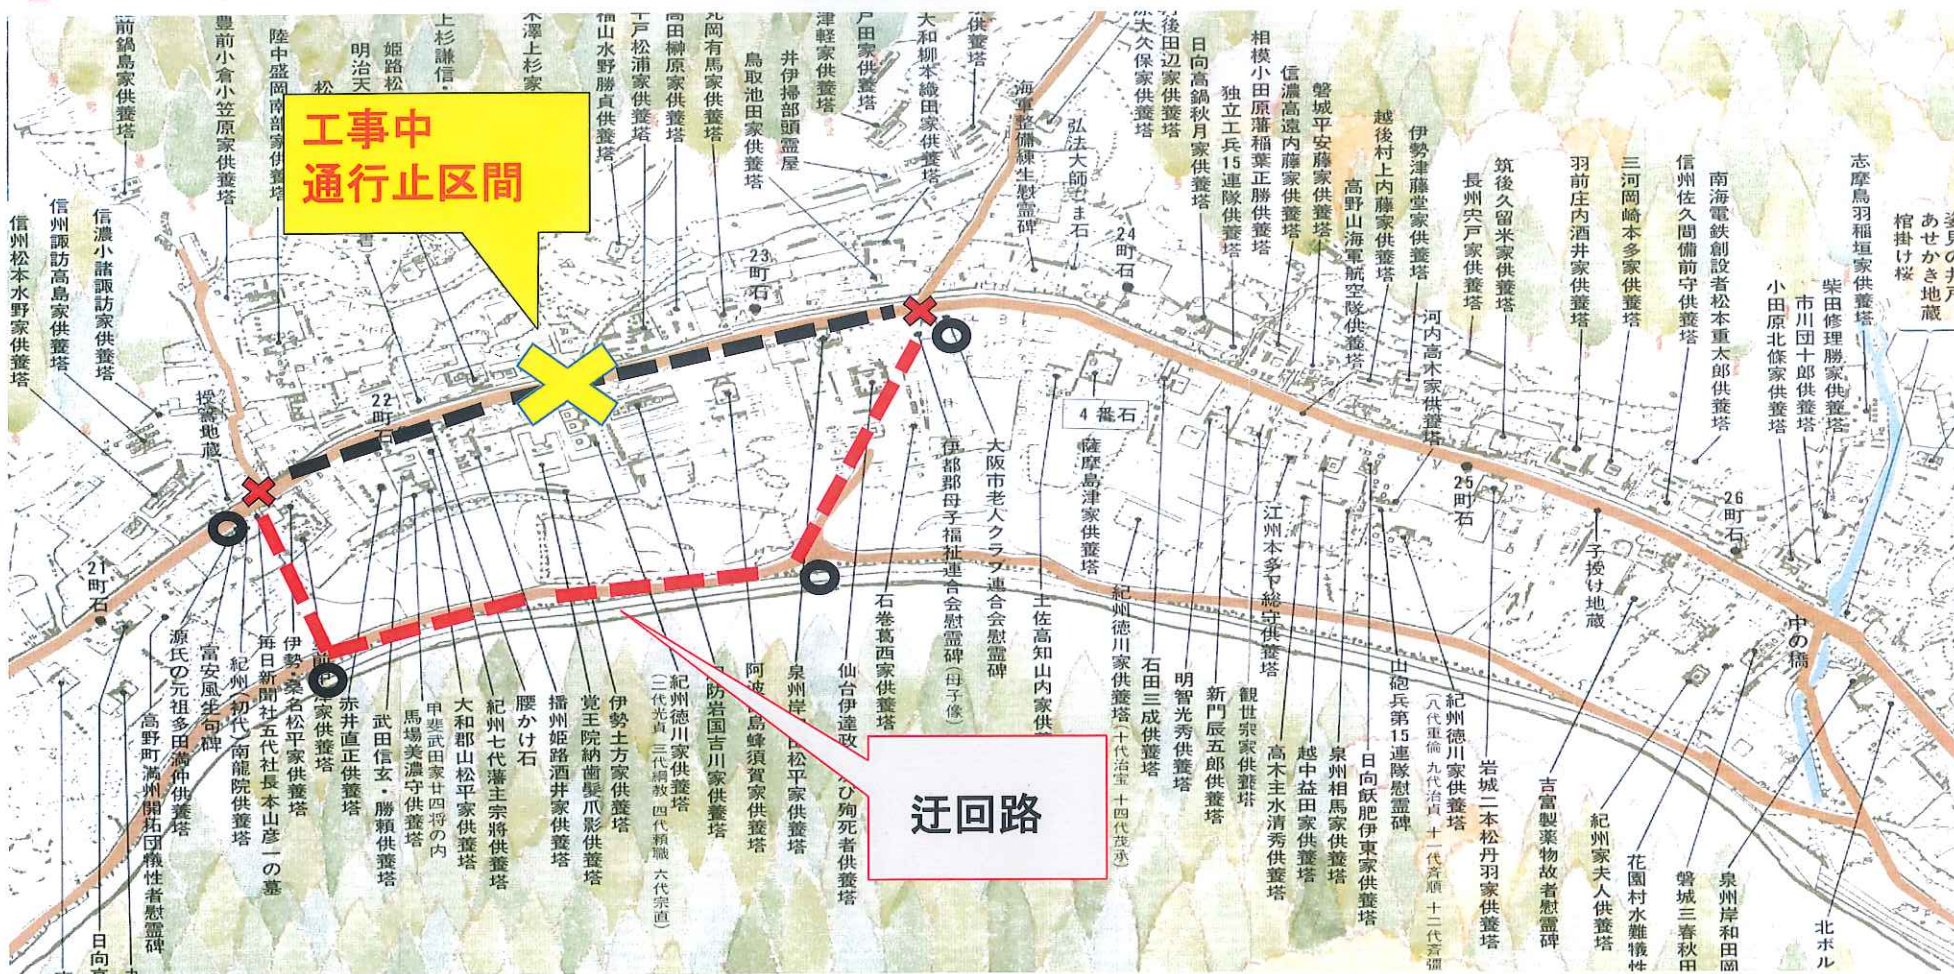

奥之院参道通行規制実施

期間: 令和3年10月11日~10月29日の間 時間: 午前8時~午後5時

【迂回路】 ○ 案内看板設置 × 通行止め(警備員配置)

奥之院参道通行規制実施

期間: 令和3年10月11日～10月29日の間

時間: 午前8時～午後5時

【迂回路】 ○ 案内看板設置 × 通行止め(警備員配置)